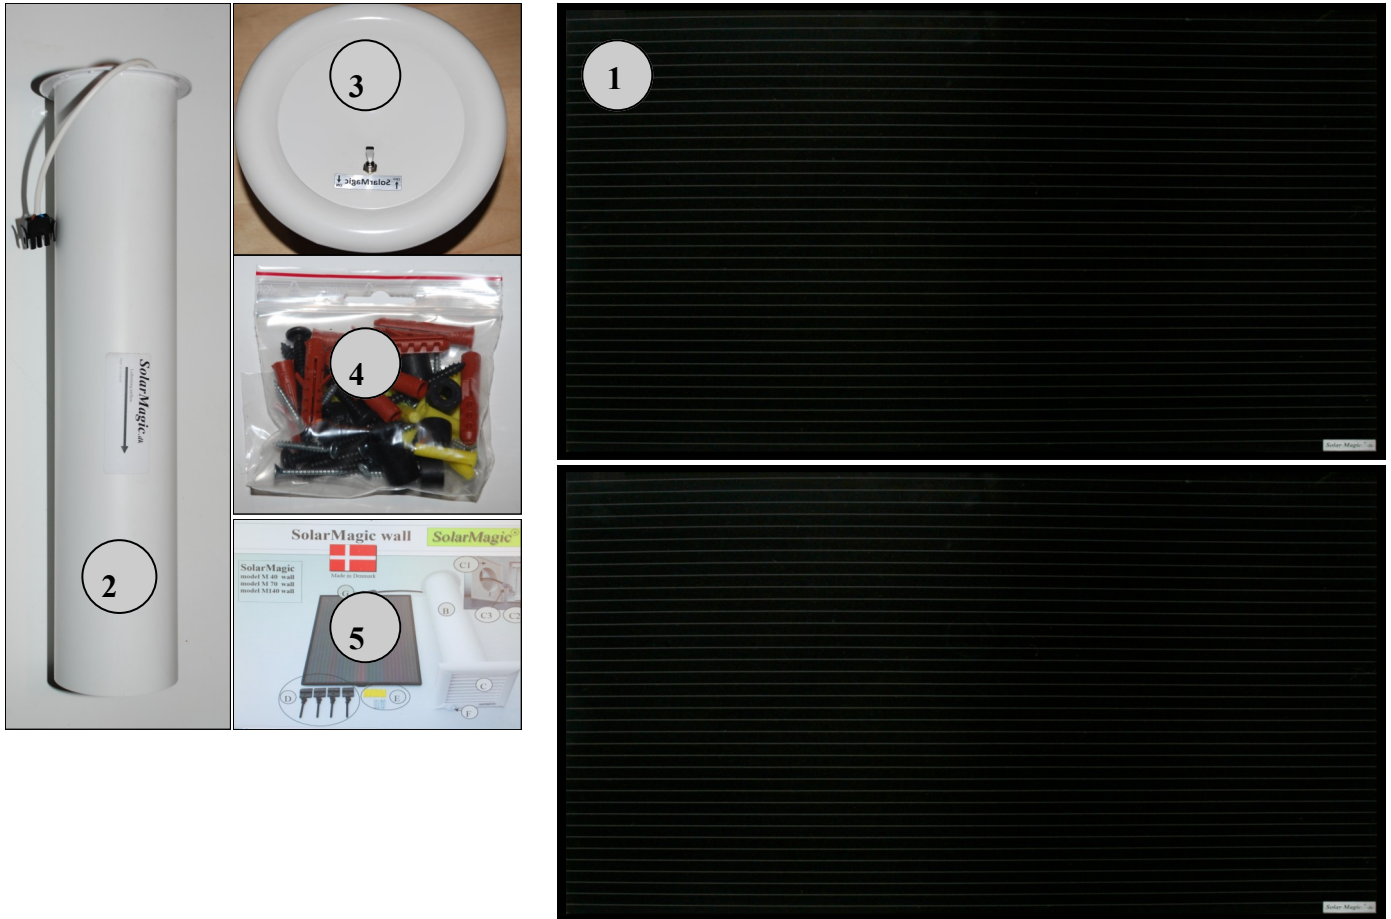

SolarMagic model M70 wall

1. Solfanger med integreret solcelle, 800x600x20mm,
2. Indblæsningsrør, 125x500mm, med ventilator (181m³/t) og vægrist med insektnet.
3. Lukbar metalindblæsningsventil med indbygget afbryderkontakt.
4. Diverse beslag, skruer m.v. for montage.
5. Udførlig monteringsvejledning