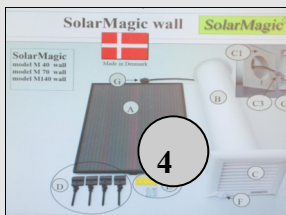

## SolarMagic krybekælder

1. Slimline solcelle 400x600 mm med integreret afbryderkontakt
2. Indblæsningsrør, 125x500 mm med ventilator (120m<sup>3</sup>/t) vægrist med insektnet og 10 meter ledning
3. Diverse beslag, skruer m.v. for montage.
4. Udførlig monteringsvejledning.