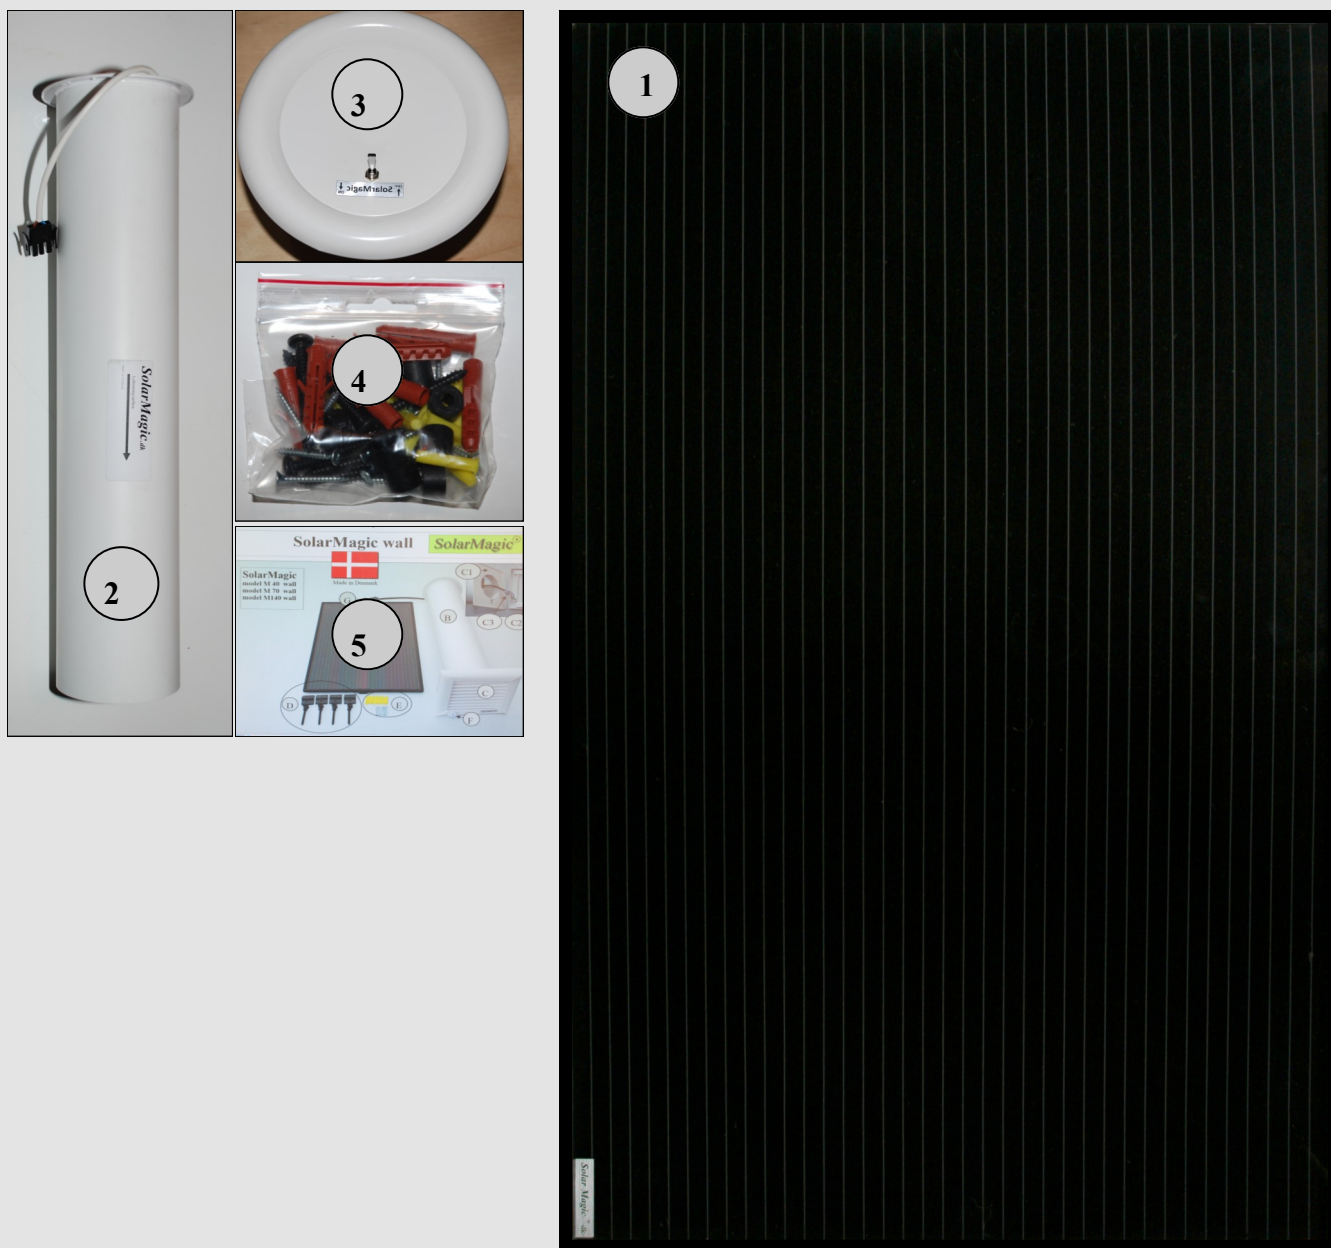

## SolarMagic model M40 wall plus

1. Slimline solfanger med integreret solcelle 400x600x20 mm - solcelle.
2. Indblæsningsrør, 125x500 mm med multistik og ventilator (120m<sup>3</sup>/t) samt vægrist med insektnet.
3. Lukbar metalindblæsningsventil med indbygget afbryderkontakt.
4. Diverse beslag, skruer m.v. for montage.
5. Udførlig monteringsvejledning.