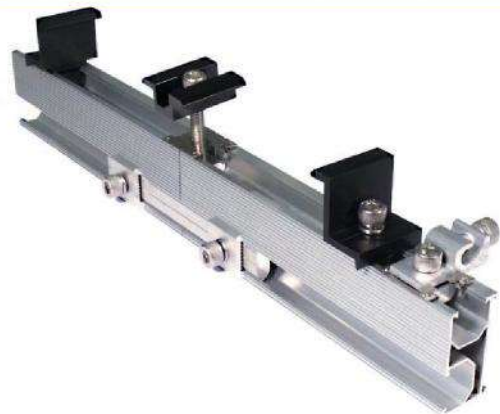

SolarMagic montagesystem til solceller tagmontage

EWSUNPOWER Rail (R10 Rail)

Weight: 0.77kgs/m Size: 50*26.3*1.5mm

SolarMagic Aps. Kammersgårdsvej 36, 7760 Hurup
Thy, 0045-60231200,
www.solarmagic.dk, kontakt@solarmagic.dk