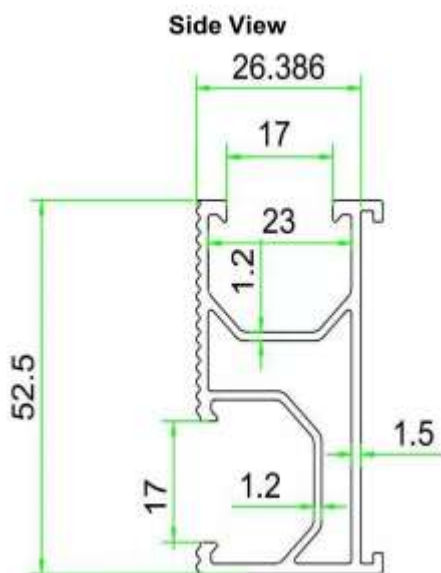

SolarMagic montagesystem til solceller tagmontage

EWSUNPOWER Rail (R10 Rail)

Weight: 0.77kgs/m Size: 50*26.3*1.5mm

SolarMagic Aps. Kammersgårdsvej 36, 7760 Hurup
Thy, 0045-60231200,
www.solarmagic.dk, kontakt@solarmagic.dk